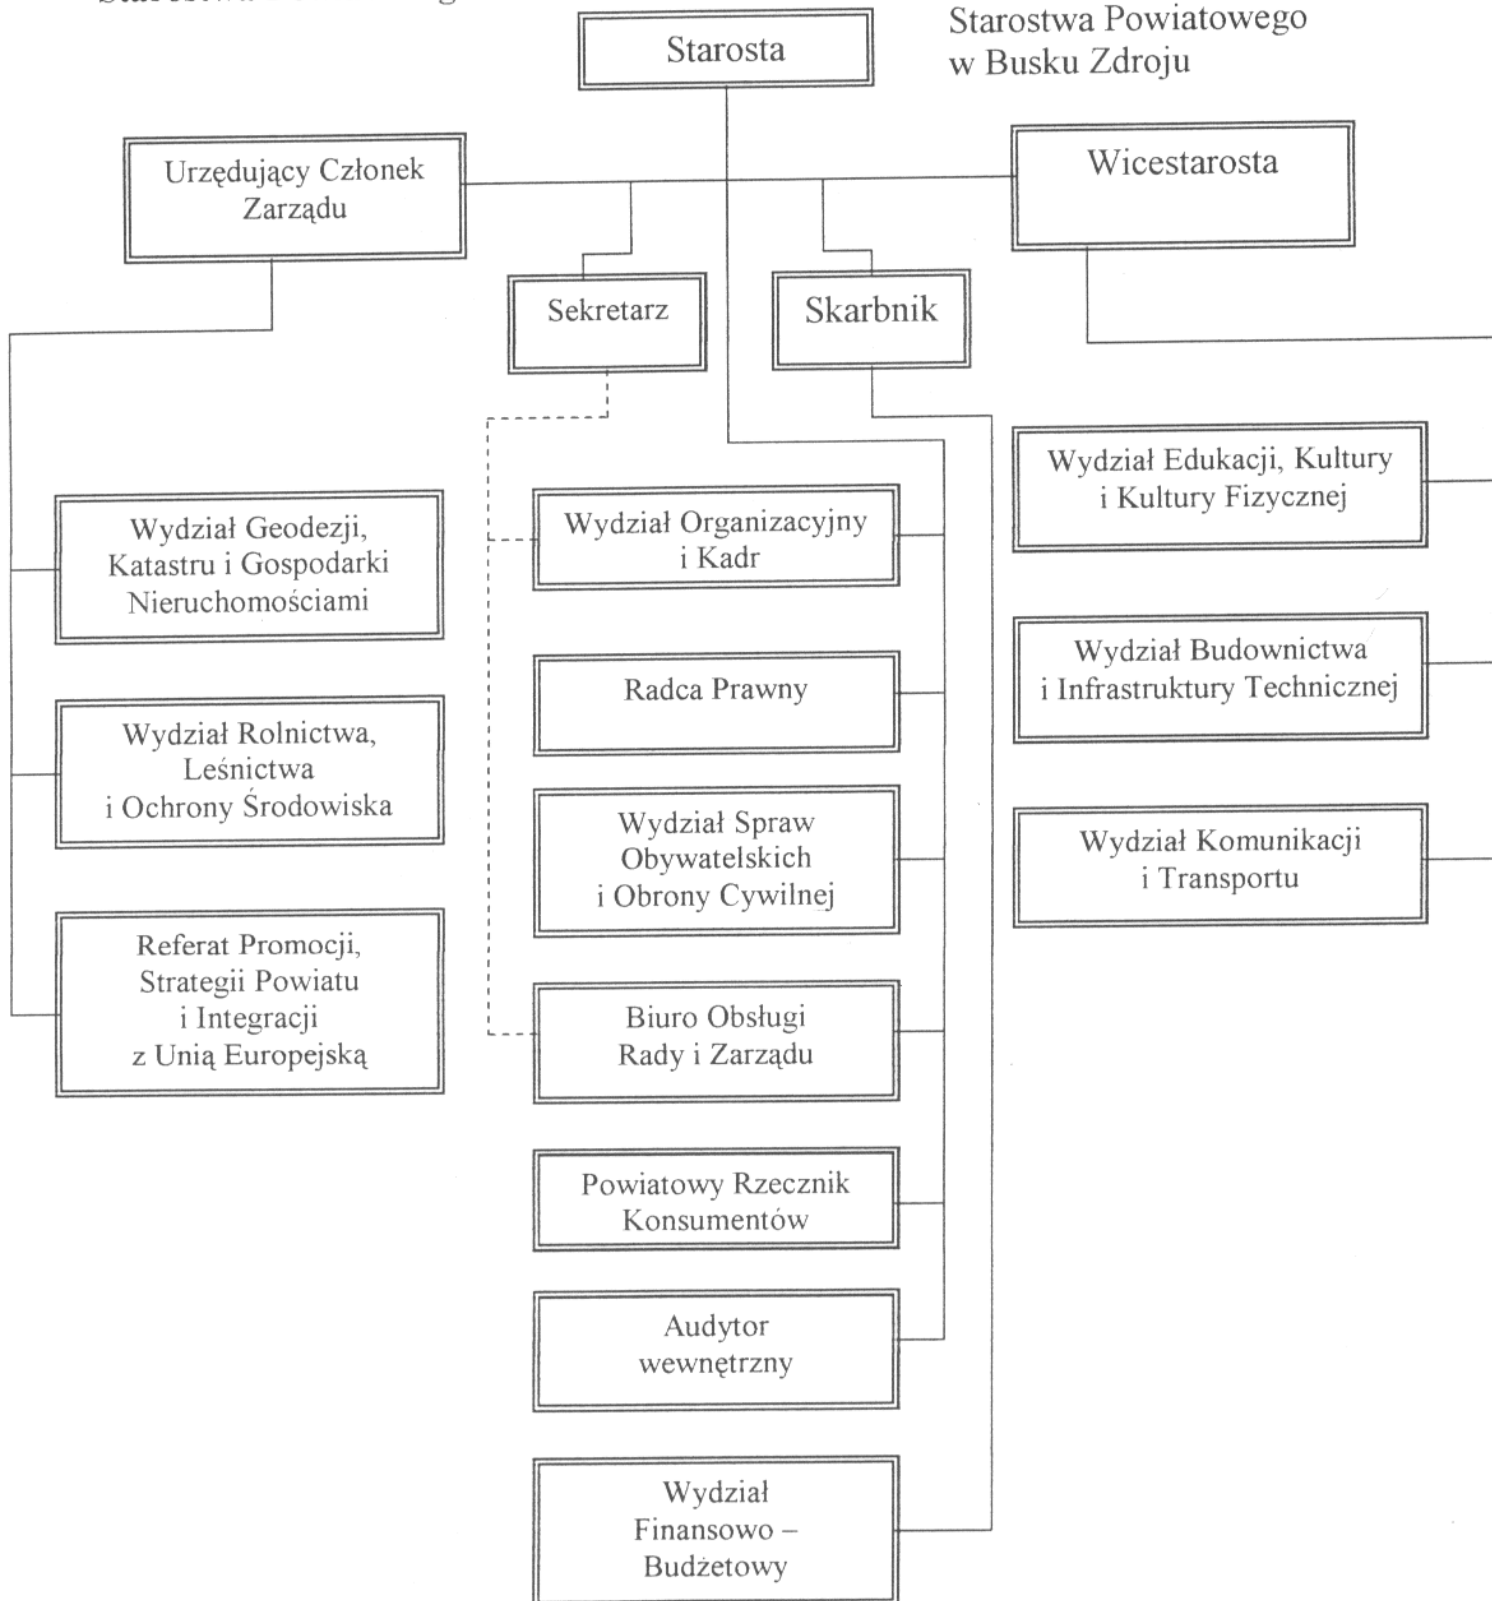

Schemat struktury organizacyjnej Starostwa Powiatowego

Załącznik Nr 1 do Regulaminu Organizacyjnego Starostwa Powiatowego w Busku Zdroju

- - bezpośredni nadzór i zwierzchnictwo
- - - - - bezpośrednia koordynacja