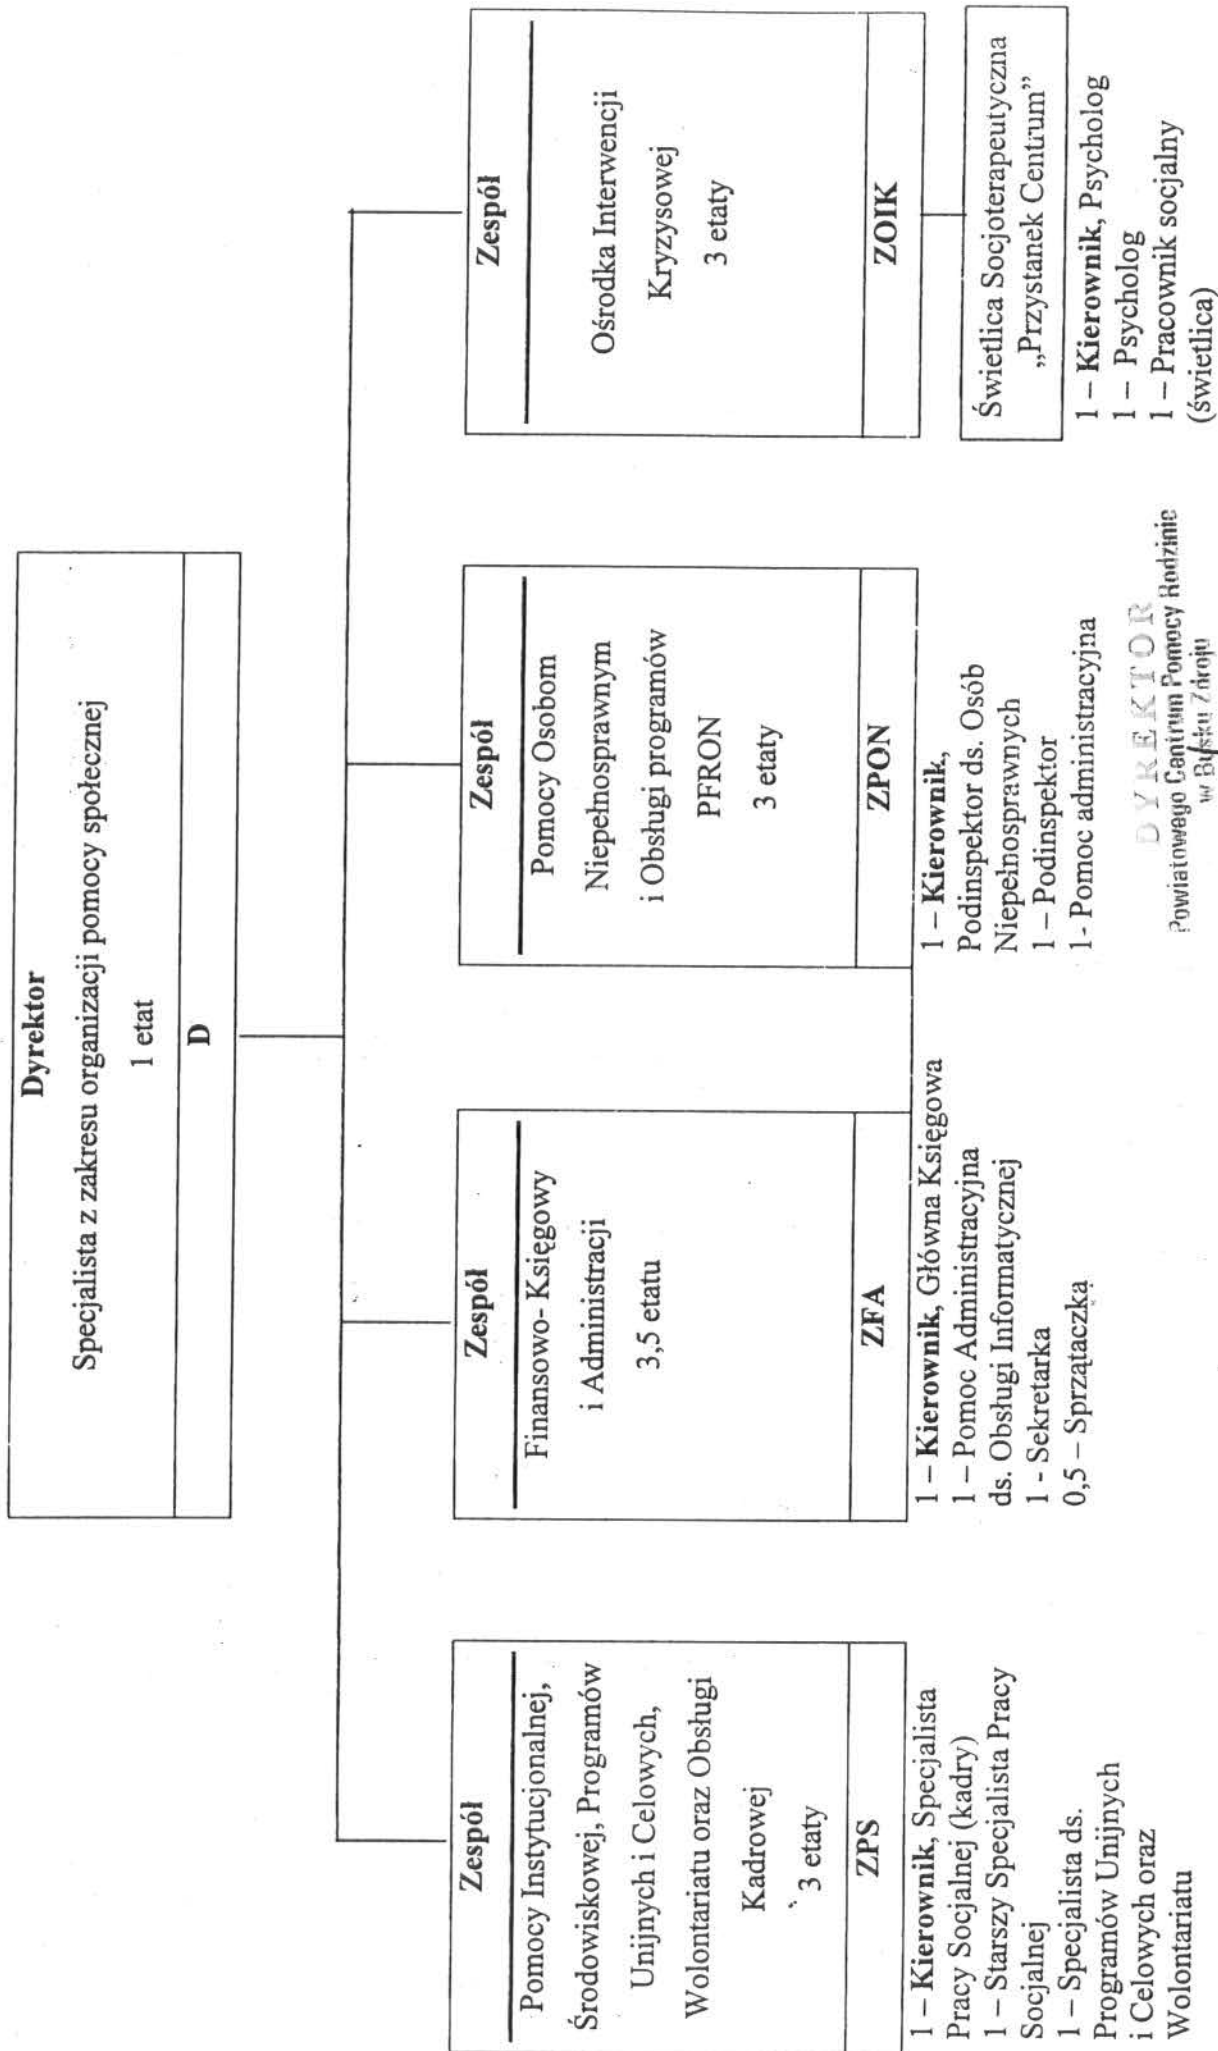

Schemat Organizacyjny PCPR

DYREKTOR
Powiatowego Centrum Pomocy Rodzinie
w Busku Zdroju

mgr Andrzej Siniłczyński